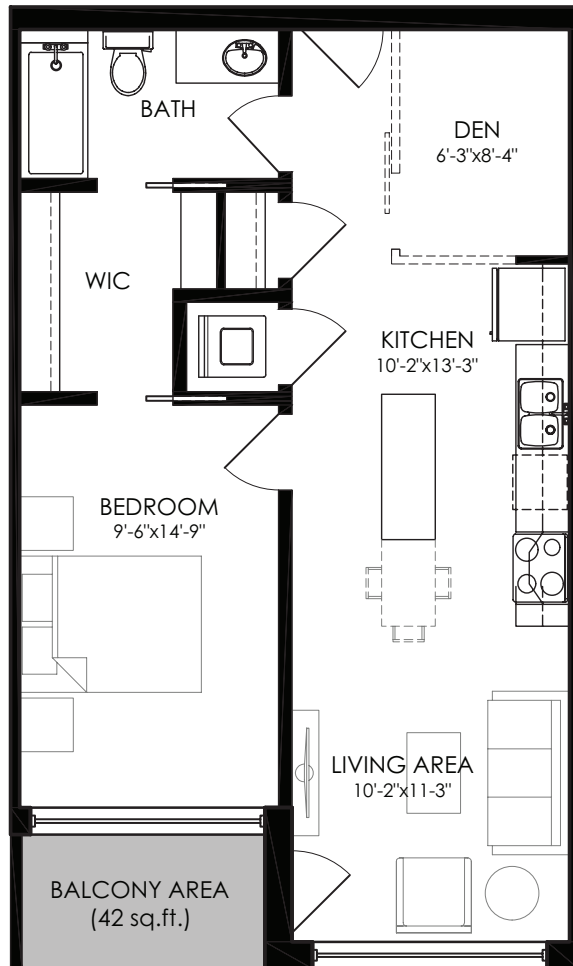

## Loft B1

1 Bedroom + Den | With Ensuite

**Total Size:** 751 sq.ft.  
**Floors:** 1, 2, 3, 4, 5, 6

**Interior:** 709 sq.ft.  
**Exterior:** 42 sq.ft.

### Features:

Suites 101, 102, 103, 108, 122 feature a 91 sq.ft. walk-up terrace

Suite 319 features a 153 sq.ft. balcony