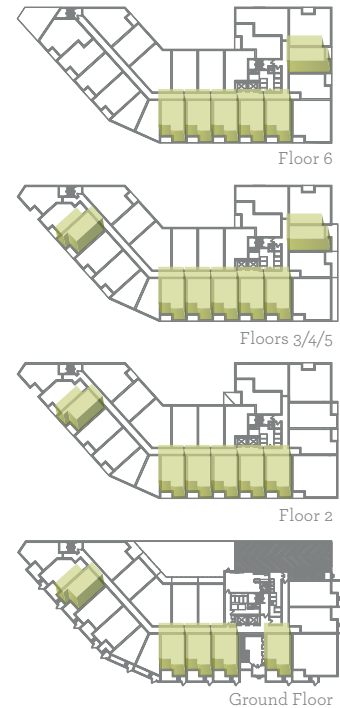

## Loft B1

1 Bedroom + Den | With Ensuite

**Total Size:** 751 sq.ft.  
**Floors:** 1, 2, 3, 4, 5, 6

**Interior:** 709 sq.ft.  
**Exterior:** 42 sq.ft.

### Features:

Suites 101, 102, 103, 108, 122 feature a 91 sq.ft. walk-up terrace

Suite 319 features a 153 sq.ft. balcony