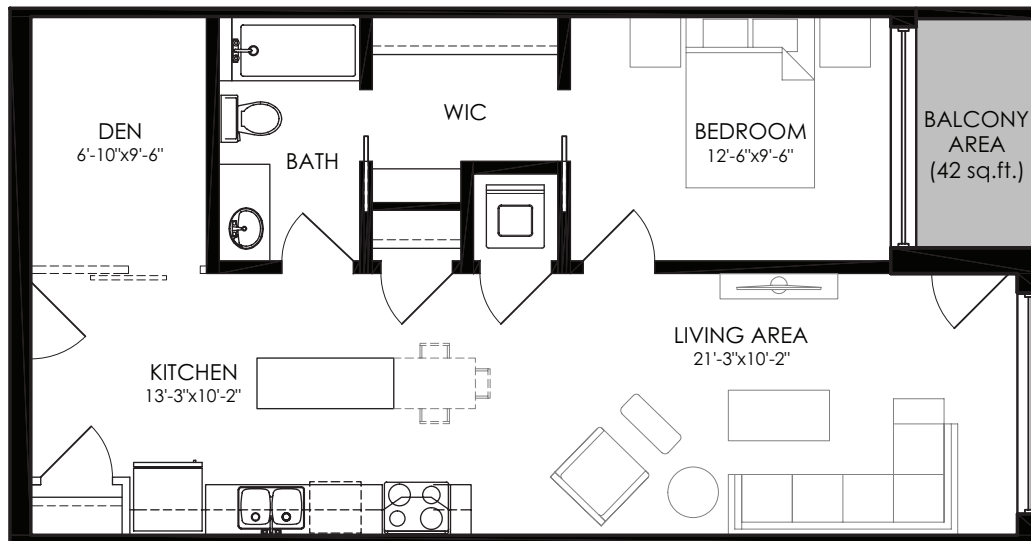

## Loft B3

1 Bedroom + Den | With Ensuite

**Total Size:** 872 sq.ft.  
**Floors:** 1, 2

**Interior:** 830 sq.ft.  
**Exterior:** 42 sq.ft.

### Features:

Suite 119 features a 91 sq.ft. walk-up terrace